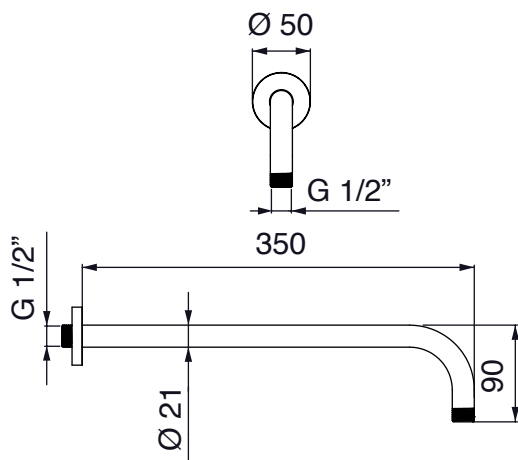

# PALAZZANI

d i s e g n o   t e c n i c o   ■   t e c h n i c a l   d r a w i n g

foro consigliato per l'installazione:

Ø 45mm

d i s e g n o   t e c n i c o   ■   t e c h n i c a l   d r a w i n g

docce

**9926Q2**