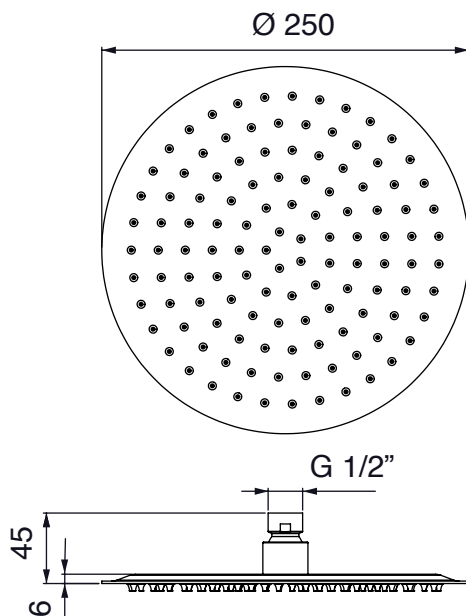

# PALAZZANI

d i s e g n o   t e c n i c o   ■   t e c h n i c a l   d r a w i n g

foro consigliato per l'installazione:

Ø 45mm

d i s e g n o   t e c n i c o   ■   t e c h n i c a l   d r a w i n g

docce

**9926Q2**