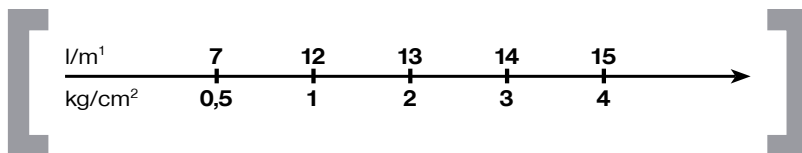

# PALAZZANI

d i s e g n o   t e c n i c o   ■   t e c h n i c a l   d r a w i n g

foro consigliato per l'installazione:

Ø 45mm

d i s e g n o   t e c n i c o   ■   t e c h n i c a l   d r a w i n g

docce

**9926Q2**